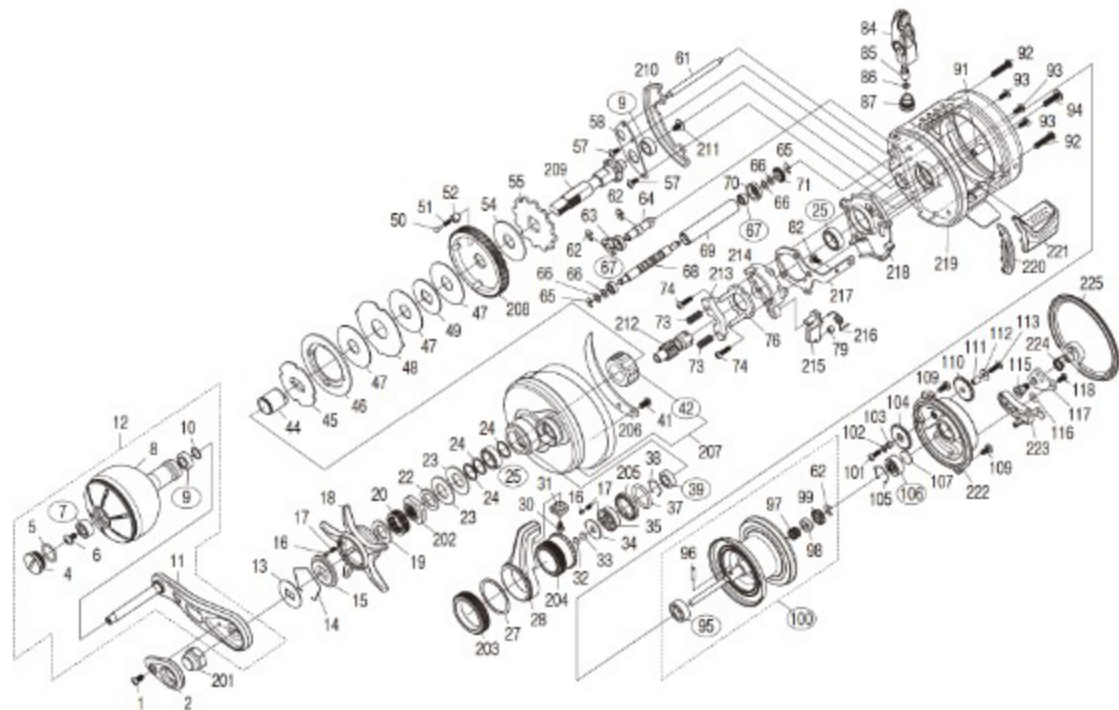

本体価格(税別):57,000円

Product Code : 04184

●丸付き番号はベアリングを示します。

※95 ベアリング、96 スプールのクラッチピン、42 ローラークラッチはお客様ご自身の交換はできません。

交換はアフターサービスに出していただくようお願いいたします。

調整座金類に関しましては、必ずしも分解图中的の表現と一致しない場合がございますので、ご了承ください。(商品により使用している場合とそうでない場合がございます。)